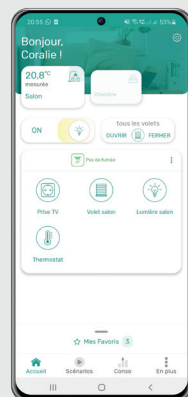

en partenariat avec Rexel

Protection et confidentialité maximales de vos données (certification ISO 27001)

Kizconnect® Rail DIN
La box qui s'intègre facilement au tableau électrique

Kizconnect®
La box salon déjà connectée

App Kizconnect®
À vos couleurs, pour un pilotage de tout le logement

App Kizconnect® Pro
Appairage simple et rapide des équipements

+ Des services à la carte

Pret-à-poser

Pré-paramétrage des box et des produits compatibles