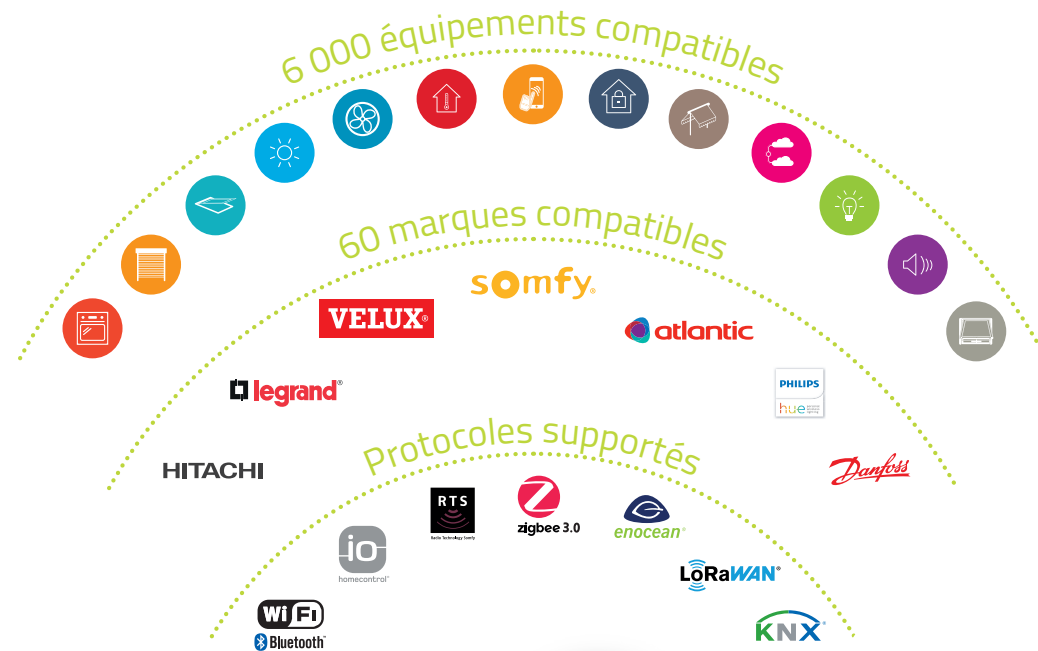

Accédez à l'écosystème le plus complet du marché

Multi-équipements, multimarques,
multi-protocoles...

Ils nous font confiance pour notre expertise

“ Pour ce projet Smart Home, nous avons choisi Overkiz afin de développer le système le plus ouvert possible. Grâce aux deux protocoles IO et Zigbee 3.0 et au large éventail de compatibilités Overkiz, nous pouvons piloter les produits des plus grandes marques telles que Somfy, Atlantic, Schneider et bien d'autres. ”