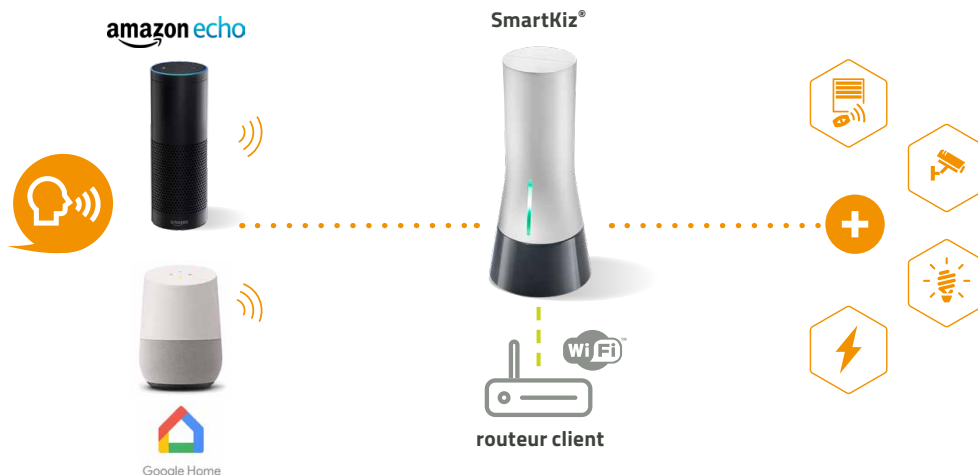

PROTOCOLES RADIO NATIFS DISPONIBLES

SmartKiz® embarque 3 protocoles radio natifs

RTS 433 MHz	ZigBee (3.0) 2,4GHz	Wifi / Bluetooth® * 2,4 GHz

*Couche d'application à spécifier

CRÉEZ UNE MAISON PLUS CONNECTÉE

SERVICES EN LIGNE

...et bien plus encore

LOGICIEL OVERKIZ INCLUS

- Application utilisateur pour vos clients pour contrôler à distance de nombreux appareils et créer des scénarios
- Application d'installation pour vos installateurs pour coupler facilement tous les appareils, même sans accès Internet
- Gamme complète d'APIs pour concevoir vos propres interfaces pour les utilisateurs finaux ou les professionnels
- Outil de maintenance électronique pour gérer à distance l'équipement installé